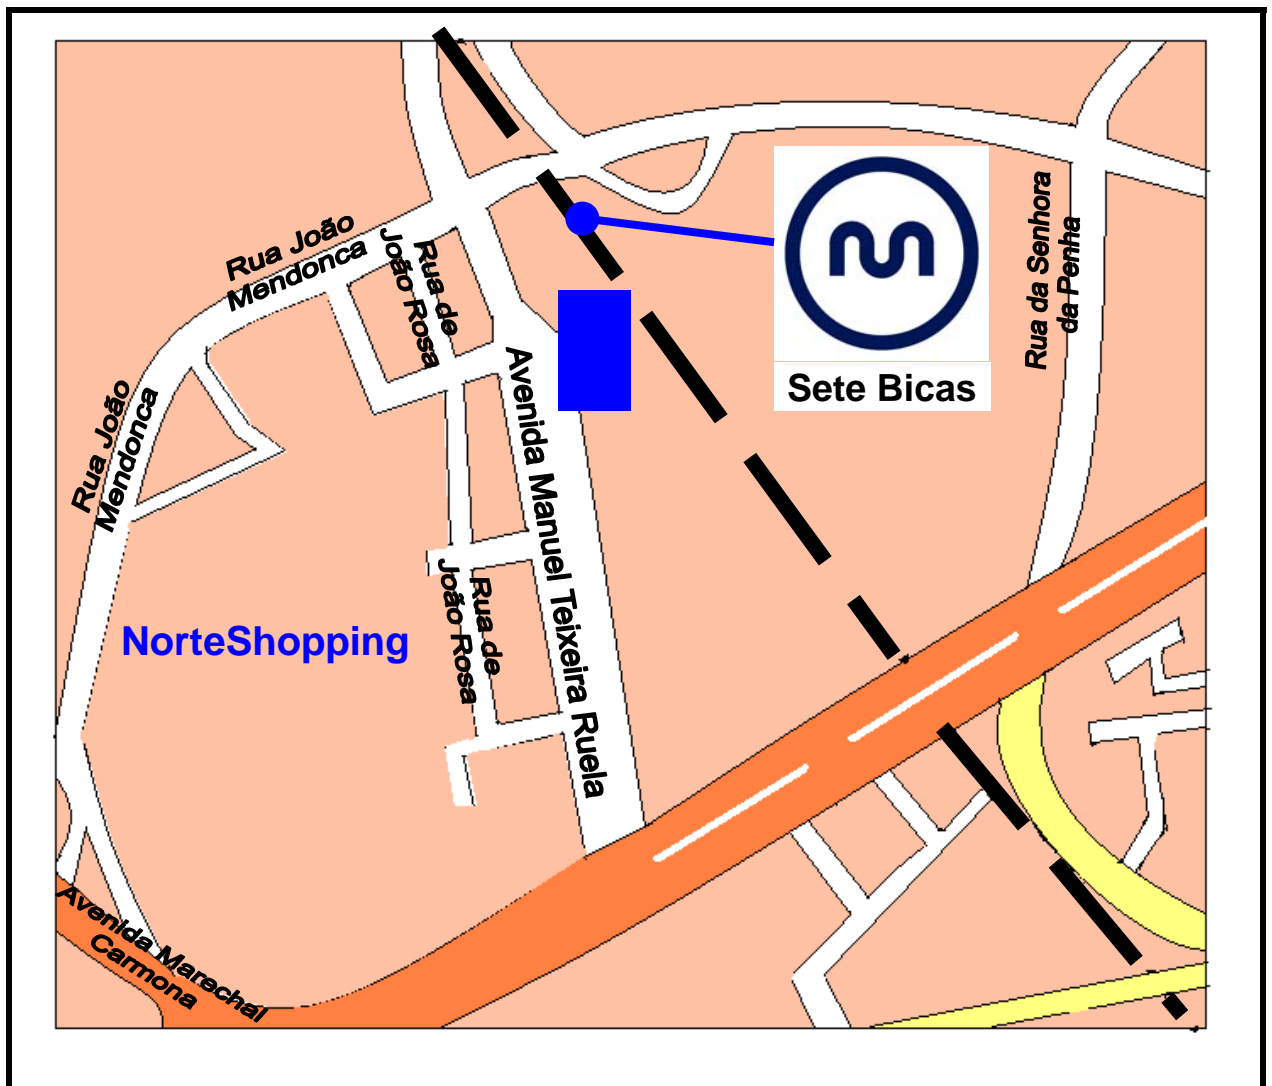

Localização das acções de formação no Porto

As sessões decorrem no Instituto Superior de Serviço Social do Porto, na avenida Manuel Teixeira Ruela, 370 (rectângulo [azul](#) no mapa). Deverá sair na estação do Metro do Porto de **Sete Bicas**. Ao sair da estação, volte à esquerda na direcção no NorteShopping e siga sempre pela esquerda até encontrar a porta do instituto. O edifício tem as suas traseiras exactamente na estação de Metro, pelo que deve seguir pela esquerda até encontrar a entrada do instituto. As sessões decorrem no auditório. Esta linha de Metro passa por Campanhã, pelo que terá ligação facilitada, caso utilize o comboio.